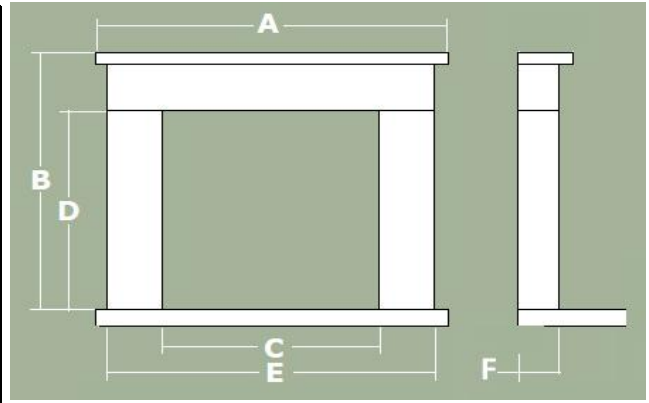

Dimension mm								
	A	B	C	D	E	F	Hearth Length	Hearth Depth
Hanover 44"	1117	940	713	774	1017	75	1117	18"
Katia 44"	1120	999	610	665	1000	69	1120	18"
Hamburg 44"	1117	951	712	795	1016	75	1117	20"
Hamburg 48"	1220	951	815	765	1119	75	1220	18"
Ashbourne 50"	1270	1070	420	570	1250	75	1370	18"
Pembroke 48"	1220	950	760	760	1020	75	1220	18"
Stonhenge 52"	1320	1150	920	890	1320	20	1320	18"
Belgarade 50"	1270	1065	460	570	1270	75	1370	18"
Casa 58"	1480	1280	780	735	1322	63	1480	18"
Torino 48"	1220	1040	800	770	1220	75	1220	18"
Ascoli 48"	1220	1040	790	722	1220	75	1220	18"
Cartmel 48"	1220	1040	762	810	1150	75	1220	18"
Dacre 54"	1370	1113	865	840	1265	75	1370	18"
Sassari 48"	1220	1020	760	835	1140	75	1220	18"
Berlin 48"	1220	1016	410	572	1140	75	1220	18"