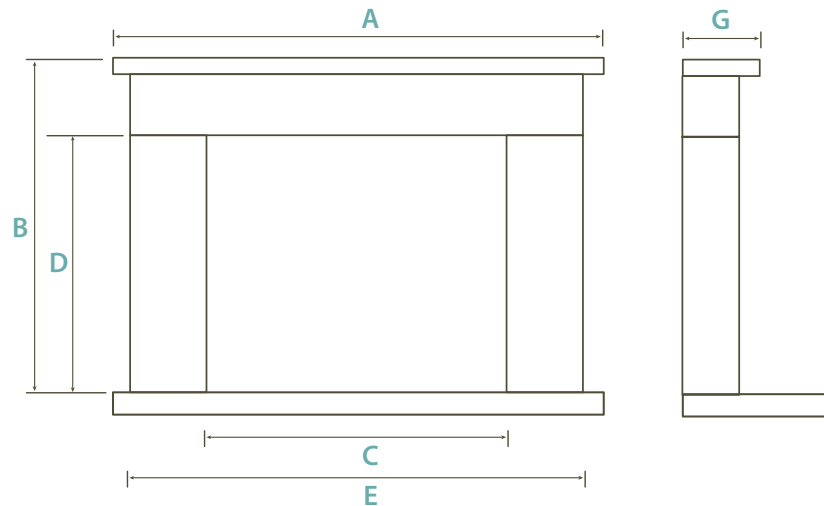

Fireplace Dimensions

Fireplace - surround only	A	B	C	D	E	Rebate	G Shelf Depth
Clermont 54"	1371	1155	915	915	1315	75	254
Donegal 54"	1370	1250	815	900	1175	75	282
Donegal 60"	1525	1255	915	903	1335	75	290
Donegal 66"	1672	1297	915	915	1527	75	290
Oslo 44"	1120	1038	685	840	1025	75	210
Oslo 48"	1220	1038	786	840	1127	75	210
Oslo 54"	1370	1108	915	892	1275	75	230
Oslo 60"	1525	1129	898	893	1318	75	230
Pisa 54"	1370	1200	890	915	1303	75	200
Florence 60"	1525	1211	915	915	1375	75	355
Florence 66"	1677	1269	915	915	1527	75	355
Munich 54"	1370	1145	880	905	1310	75	255
Franklin 54"	1370	1165	915	915	1296	75	205
Danube 54"	1370	1170	915	911	1315	75	255
Hilden 54"	1370	1112	915	915	1295	75	240
Nimes 54"	1370	1200	910	915	1310	75	280
Nimes 60"	1525	1195	910	910	1420	75	280
Cologne 54"	1372	1171	914	914	1292	75	200
Helsinki 54"	1370	1123	915	913	1295	75	190
Bartello 54"	1370	1165	910	910	1254	75	200
Aspen 60"	1525	1220	915	915	1379	75	270
Chiswick 56"	1420	1121	915	915	1306	70	230
Brompton 51"	1295	1110	864	890	1194	70	200
Brompton 56"	1420	1136	915	915	1335	70	200
Lyon 60"	1525	1240	915	915	1425	75	300
Coniston 54"	1370	1120	804	866	1270	75	200
Plain Dublin 54"	1370	1163	915	915	1295	75	310
Marseille 60"	1525	1250	910	910	1434	75	303
Grenoble 54"	1372	1162	823	889	1188	75	205
Grenoble 60"	1525	1195	915	915	1431	75	220
Lisbon 42"	1220	1020	760	760	1120	75	160
Lisbon 48"	1065	1015	690	755	990	75	160
Milton 54"	1372	1100	864	846	1372	75	200
Milton 66"	1676	1295	915	915	1676	75	200
Monart 54"	1372	1143	915	915	1392	75	182
Brampton 54"	1372	1169	826	896	1372	75	240